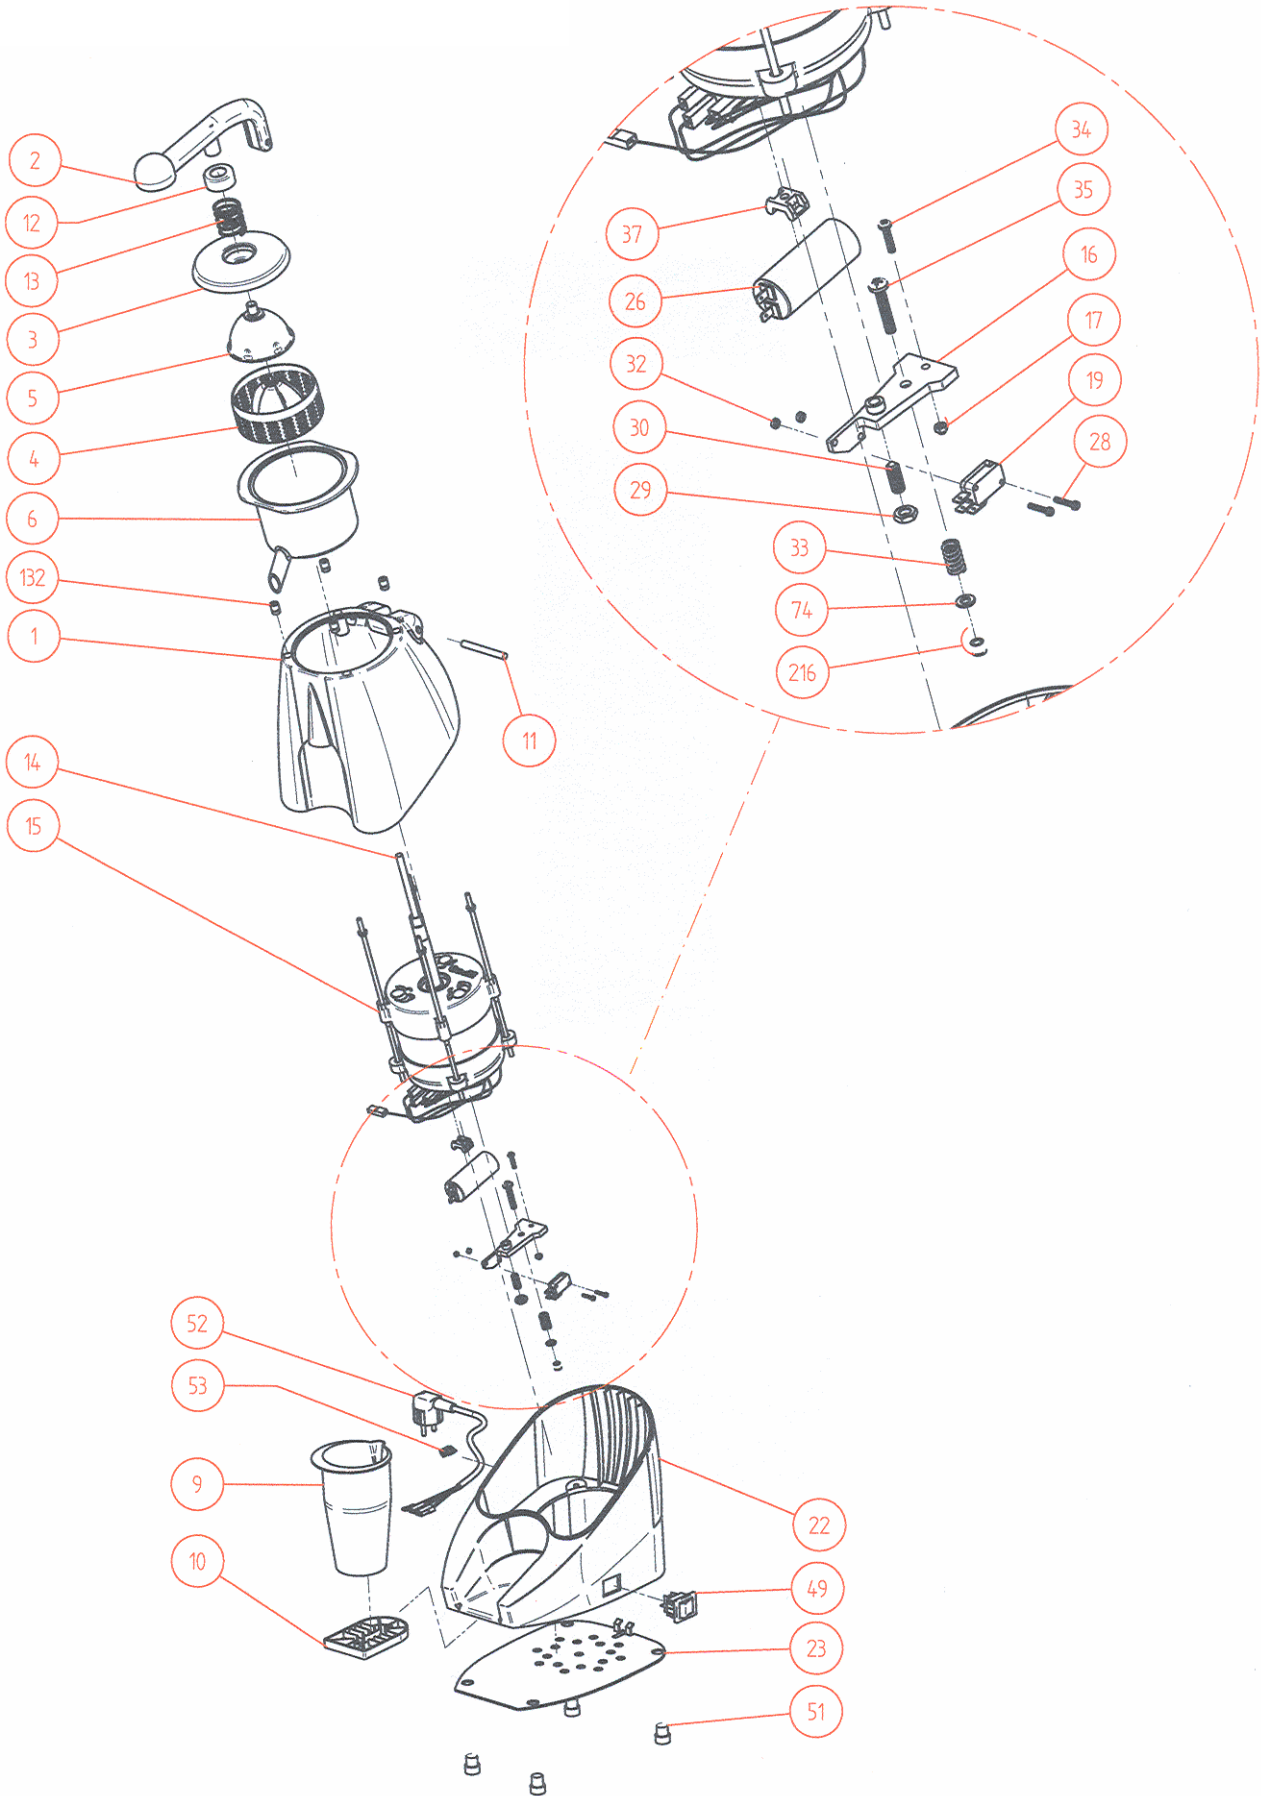

DESPIECE / SPARE PARTS

Exprimidor *Juice Squeezer*

QUALITY ESPRESSO
Capture the Essence

Especificar color
Specify colour

Mod	Pag	Pos	Ref.Q10	Denominación	Description
EXP.	1	1	64100001	Cuerpo superior (Naranja,verde,rojo)	Upper body colour (Orange-Green-Red)
EXP.	1	1A	64100001A	" " (Cromado plata)	" " " (Plate-Silver)
EXP.	1	1B	64100001B	" " (Cromado oro)	" " " (Plate-gold)
EXP.	1	2	64100002	Palanca presión	Pressure handle
EXP.	1	3	64100003	Tapa superior inox.	Upper lid stainless
EXP.	1	3A	64100003A	tapa superior ABS	upper lid ABS
EXP.	1	4	64100004	Piña filtro inox	Dome / Strainer staninless
EXP.	1	4A	64100004A	Piña filtro ABS	" " ABS
EXP.	1	5	64100005	Cazoleta inox.	Press plate stainless
EXP.	1	5A	64100005A	Cazoleta ABS	" " ABS
EXP.	1	6	64100006	Recogedor de zumos	Juice collector
EXP.	1	12	64100012	Casquillo inox.	Spring housing
EXP.	1	13	64100013	Muelle cazoleta inox.	Press plate spring
EXP.	1	15	64100015	Motor completo 300W. 230V. 50Hz.	Squeezer motor 300W. 230V. 50 Hz.
EXP.	1	15.1	64100015.1	Motor completo 300W. 220V. 60Hz.	Squeezer motor 300W. 220V. 60 Hz.
EXP.	1	15,2	64100015,2	Motor completo 300W. 115V. 60Hz.	Squeezer motor 300W. 215V. 60 Hz.
EXP.	1	15.A	64100015A	Motor completo 160W. 230V. 50Hz.	Squeezer motor 300W. 230V. 50 Hz.
EXP.	1	15A.1	64100015A.1	Motor completo 160W. 220V. 60Hz.	Squeezer motor 160W. 220V. 60 Hz.
EXP.	1	15A.2	64100015.2	Motor completo 160W. 115V. 60Hz.	Squeezer motor 160W. 115V. 60 Hz.
EXP.	1	16	64100016	Platina soporte microrruptor	Microswitch support plate
EXP.	1	17	64100021	Tuerca exagonal M.5	Nut
EXP.	1	19	64100019	Microrruptor de arranque	Motor start microswitch
EXP.	1	22	64100022	Cuerpo inferior (Naranja,verde,rojo)*	Lower body colour (Orange-Green-Red)*
EXP.	1	22A	64100022A	" " (Cromado plata)	" " " (Plate-Silver)
EXP.	1	22B	64100022B	" " (Cromado oro)	" " " (Plate-gold)
EXP.	1	23	64100023	Tapa inferior	Lid lower
EXP.	1	26	64100026	condensador 10NF	NF10 condenser
EXP.	1	28	64100028	Tornillo M.3 x 16	M.3 x 16 cylindrical head screw
EXP.	1	29	64100029	Tuerca exagonal M.8	M.8 hexagonal nut
EXP.	1	30	64100030	varilla allen M.8 x 20 + bola	M.8 x 20 allen rod
EXP.	1	31	64100031	Arandela M.5	Washer M.5
EXP.	1	32	64100017	Turca exagonal M.3	M.3 exagonal nut
EXP.	1	33	64100033	Muelle platina soporte interruptor	Microswitch support plate spring
EXP.	1	34	64100034	Varilla M.3 x 18	M.3 x 18 threaded rod
EXP.	1	35	64100035	Tornillo M.5 x 30	M.5 x 30 hexagonal head screw
EXP.	1	36	64100036	Tuerca especial M.5	Special M.5 Nut
EXP.	1	37	64100037	Fijación condensador 10NF	Condenser fixation
EXP.	1	49	64100049	Interruptor con luz	Switch
EXP.	1	51	64100051	Pie de goma redondos	Rubber foot
EXP.	1	52	64100052	Cable homologado CE	CE certified cable
EXP.	1	52A	64100025A	" " UK	UK " "
EXP.	1	52B	64100052B	" " USA	USA " "
EXP.	1	52C	64100052C	" " AUSTRALIA	AUSTRALIA "
EXP.	1	53	64100053	Brida de chapa	Clamp
EXP.	1	132	64100132	Tuerca especial inox.M.6	Special M.6 Nut
				* Especificar color	
				* Specify colour	