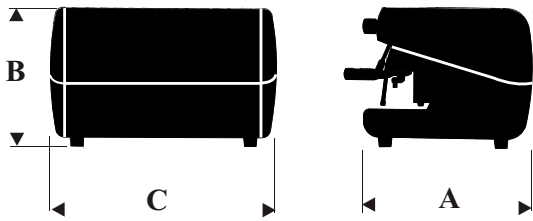

ATENÇÃO: MÁQUINA EXCLUSIVAMENTE PARA USO PROFISSIONAL

MANUAL DE INSTRUÇÕES

PT

注意：咖啡机仅供
专业人员使用

操作说明书

ZH

	W	 Kg.	 Lts.			
				A	B	C
1	3.000 W	47 Kgs.	8 Lts.	567	460	608
2	3.500 W	59 Kgs.	13 Lts.	567	460	768
3	4.600 W	72 Kgs.	18 Lts.	567	460	938
4	5.000 W	92 Kgs.	24 Lts.	567	460	1178